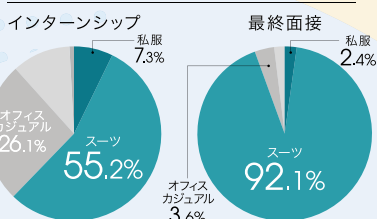

クーポン券+
提携割引
10%OFF
税込¥7,590
税別 ¥5,931

クーポン券+
提携割引
10%OFF
税込¥5,931
税別 ¥5,931

クーポン券+
提携割引
10%OFF
税込¥4,290
税別 ¥2,961

クーポン券+
提携割引
10%OFF
税込¥4,290
税別 ¥2,961

クーポン券+
提携割引
10%OFF
税込¥4,290
税別 ¥2,961

クーポン券+
提携割引
10%OFF
税込¥8,690
税別 ¥6,921

クーポン券+
提携割引
10%OFF
税込¥8,690
税別 ¥6,921

社風見える化

PROJECT

内定者が選考で着た服装がデータでわかる!

×

ONE CAREER

職場のスナップ写真も公開!

就活時の
服装傾向の
リアルが
わかる!

詳しくはこちら

大学生協提携店

はるやまならクーポンご利用で

値下げ前価格より

メンズスーツ

1着税込43,890円以上の品

半額

大学生協割引